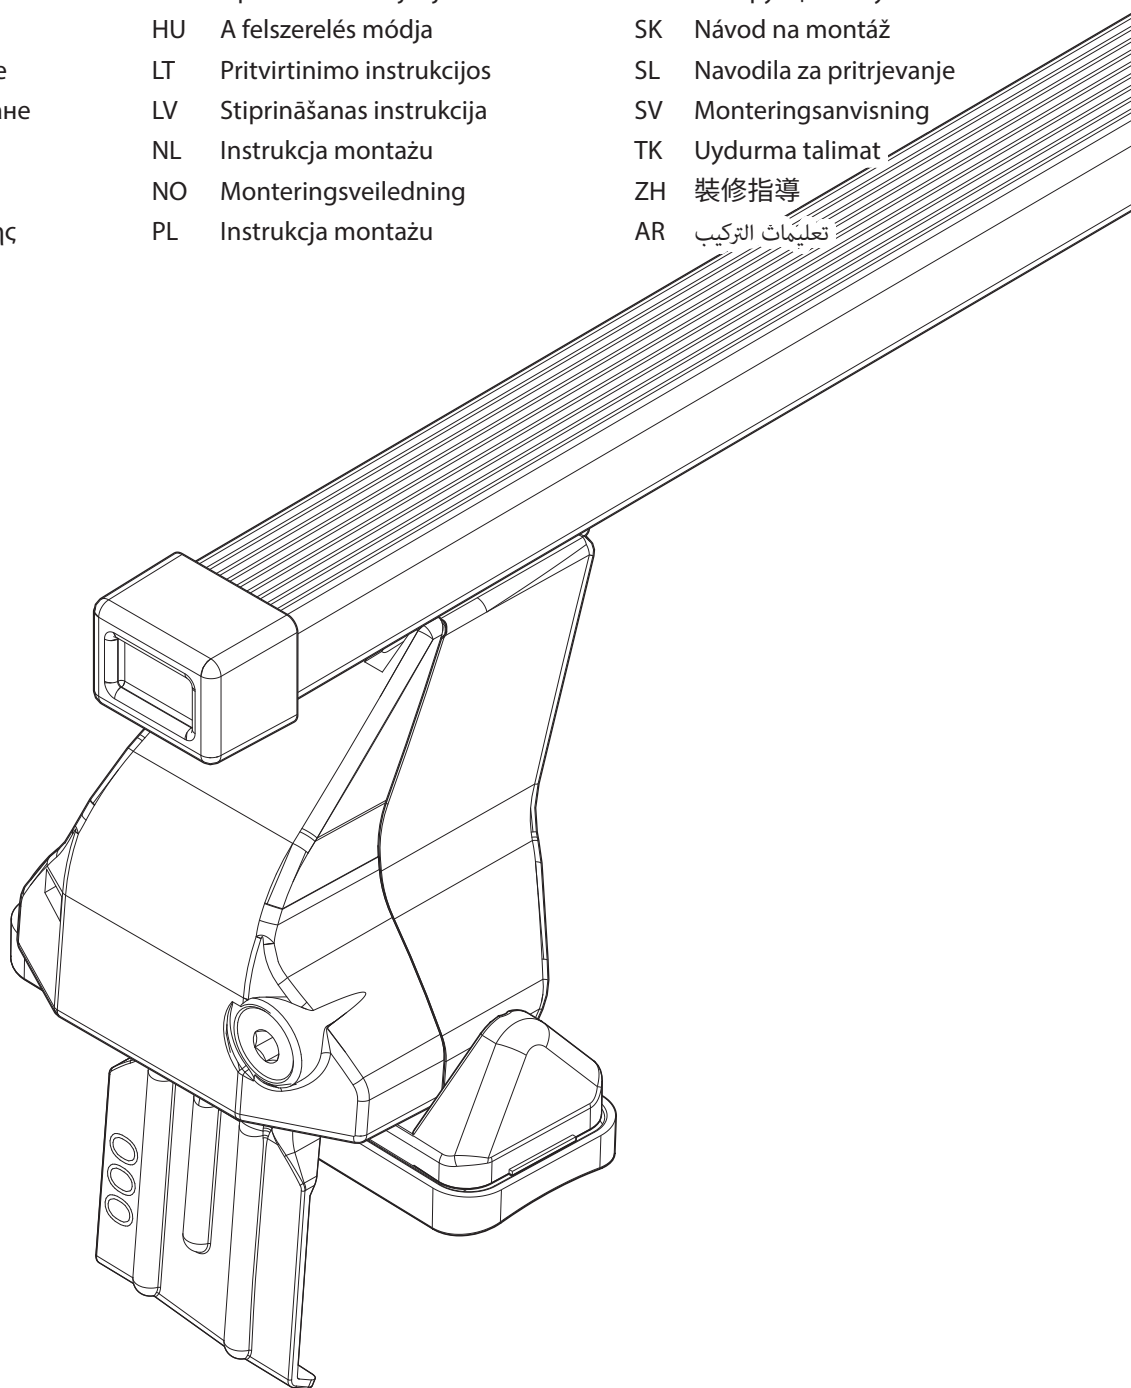

MEANABO

free time on the move

OMEGA

IT Istruzioni di montaggio	ET Paigaldusjuhend	PT Instruções de Montagem
EN Fitting instructions	FI Asennusohje	RO Instrucțiuni de montare
DE Montageanleitung	HR Uputa za sastavljanje	RU Инструкции по установке
FR Instructions de montage	HU A felszerelés módja	SK Návod na montáž
ES Instrucciones de montaje	LT Pritvirtinimo instrukcijos	SL Navodila za pritrjevanje
BG инструкции за сглобяване	LV Stiprināšanas instrukcija	SV Monteringsanvisning
CS Návod na montáž	NL Instrukcja montażu	TK Uydurma talimat
DA Monteringsvejledning	NO Monteringsveiledning	ZH 裝修指導
EL Οδηγίες συναρμολόγησης	PL Instrukcja montażu	AR تعليمات التركيب

Made in Italy

FIXING KIT		
N.	[IT]Componenti (Inclusi) [EN]Components (Included) [FR]Composants (Comprises) [DE]Die Komponenten (im Lieferumfang enthalten) [ES]Componentes (Incluido)	Q.
0		1
1	XL	2/4
2	XL	2/4
3	X	2/4
4	X	2/4
5	XX	2
6	XX	2
7	Ø8x18	4
8	M8x60	4